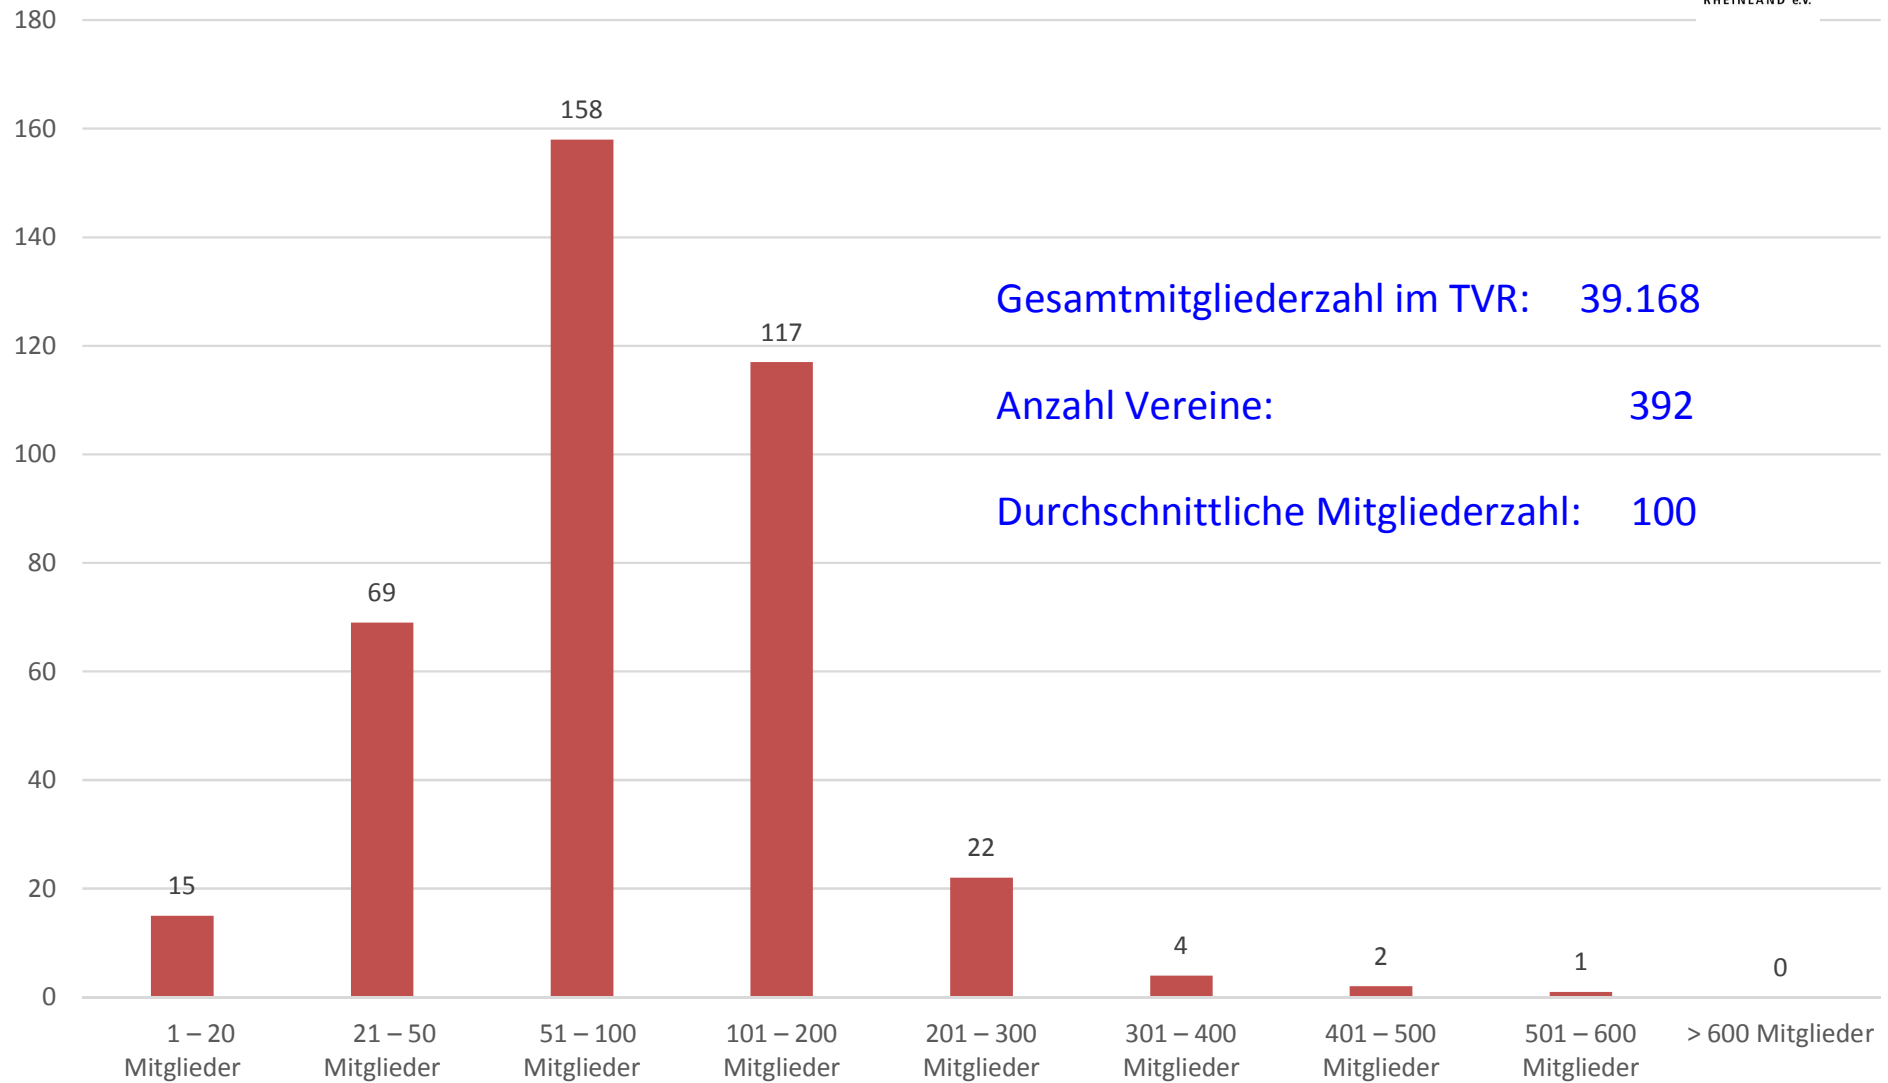

Mitgliederzahlen der Vereine 2016

Gesamtmitgliederzahl im TVR: 39.168

Anzahl Vereine: 392

Durchschnittliche Mitgliederzahl: 100