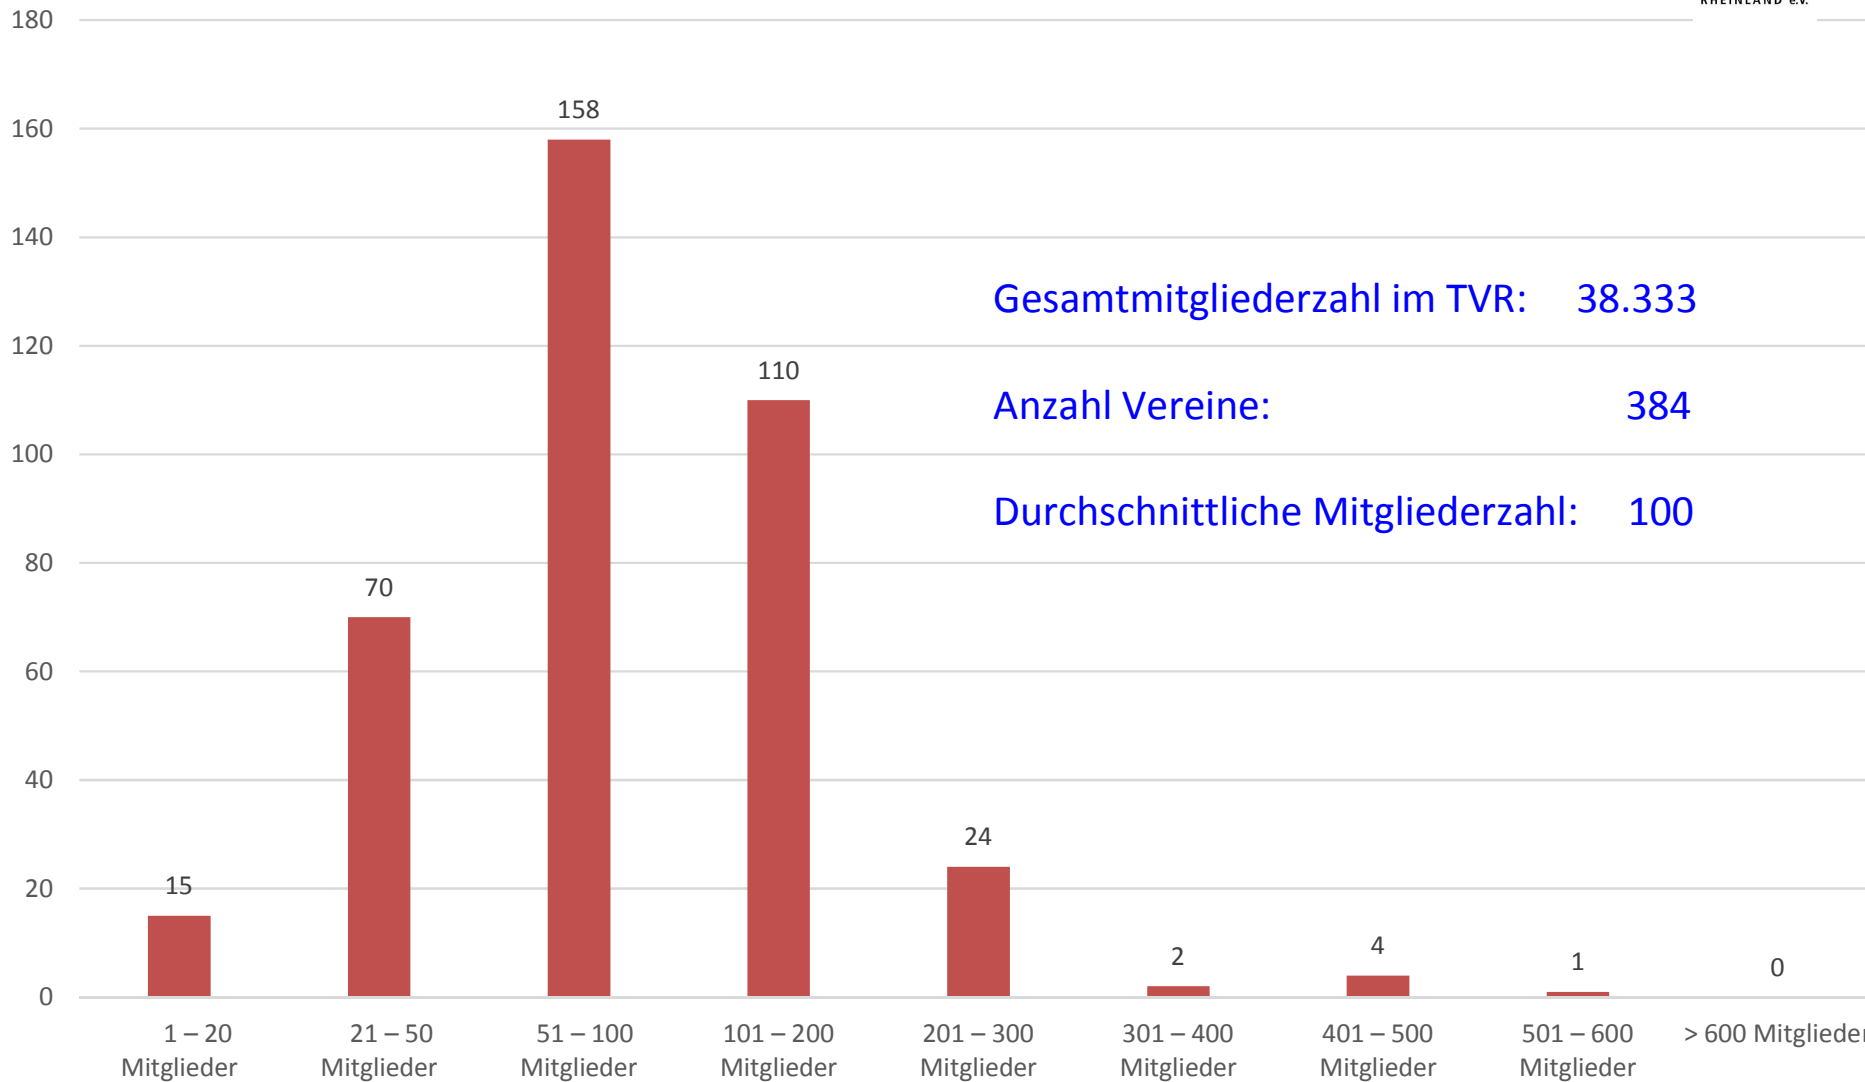

# Mitgliederzahlen der Vereine 2017

Gesamtmitgliederzahl im TVR: 38.333

Anzahl Vereine: 384

Durchschnittliche Mitgliederzahl: 100