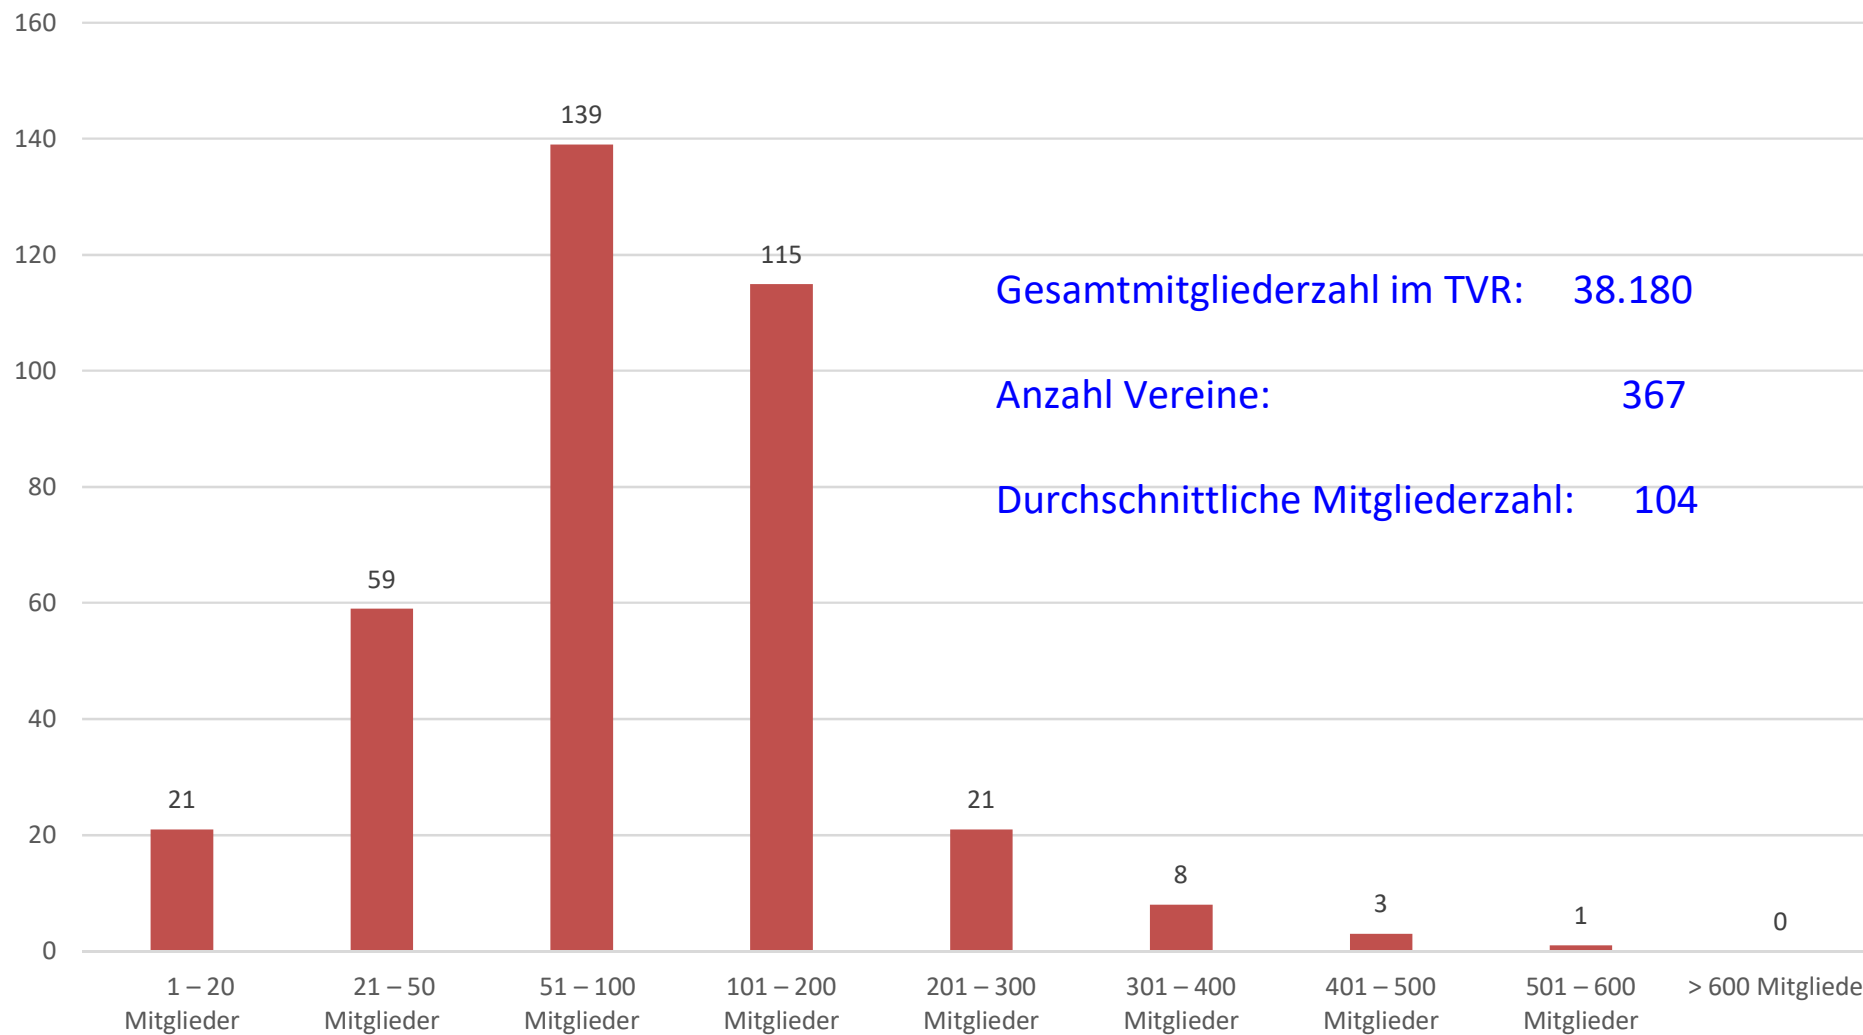

Anzahl Vereine

## Mitgliederzahlen der Vereine 2022

Gesamtmitgliederzahl im TVR: 38.180

Anzahl Vereine: 367

Durchschnittliche Mitgliederzahl: 104